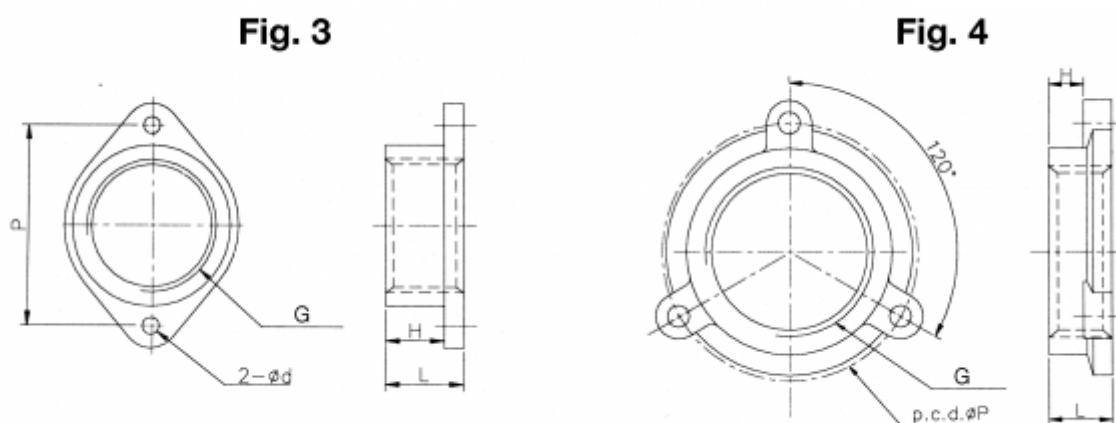

Varenummer: 27590229212  
Beskrivelse: Gevindtilslutning 2-T12 1 1/4"  
KB-2..

## Mål

d	= 6
FIG	= 3
G (gevind)	= 1 1/4"
H	= 22
L	= 29
Model	= KB-2..., KB-23...
P	= 64